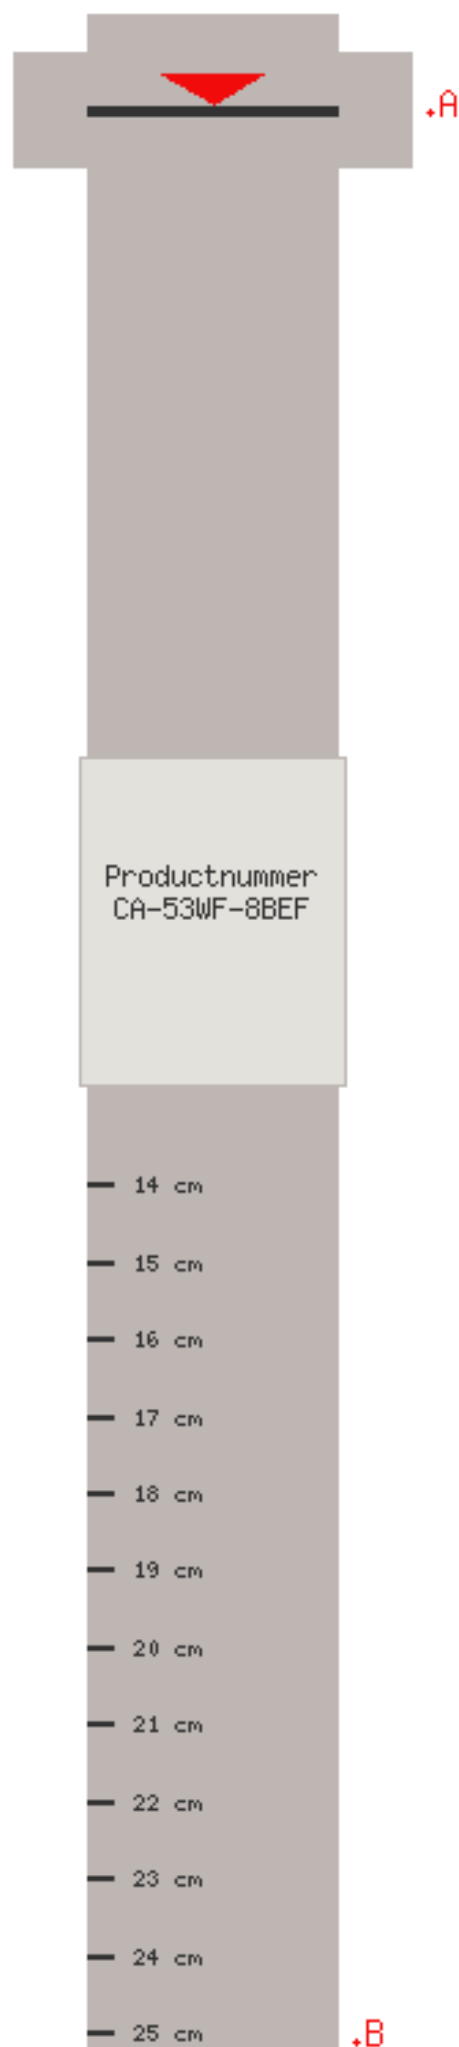

Canvas: 524 x 6780

image: x

Vorm kast: rectangular

Controle schaal

0cm

10cm