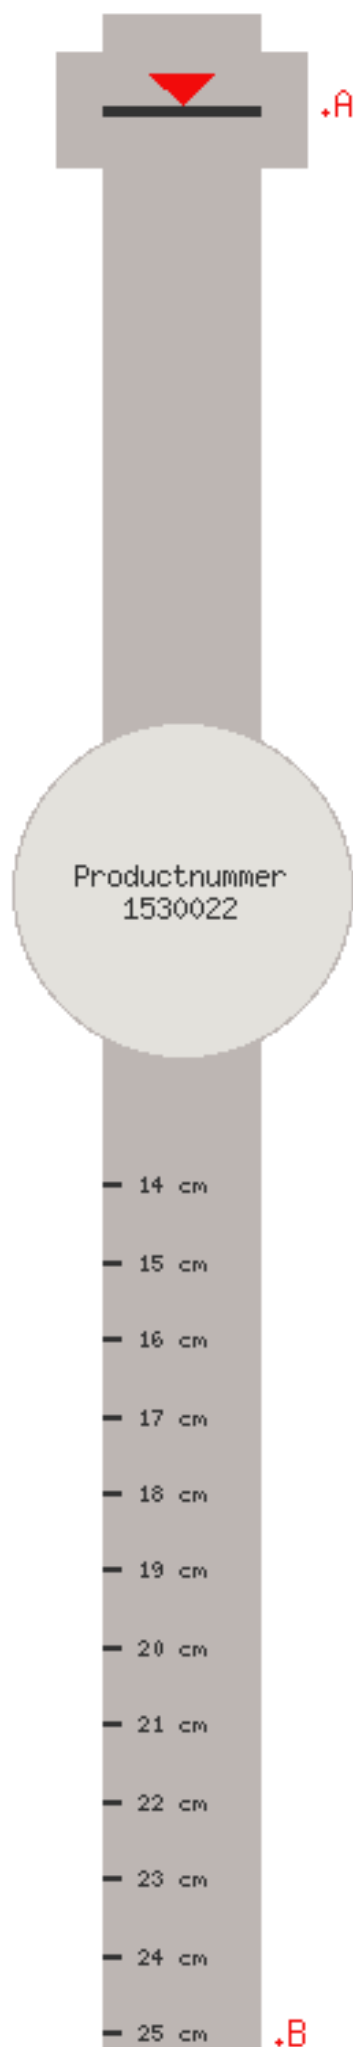

Canvas: 524 x 780

image: x

Vorm kast: round

\$d: 125.004

## Controle schaal

0cm

10cm